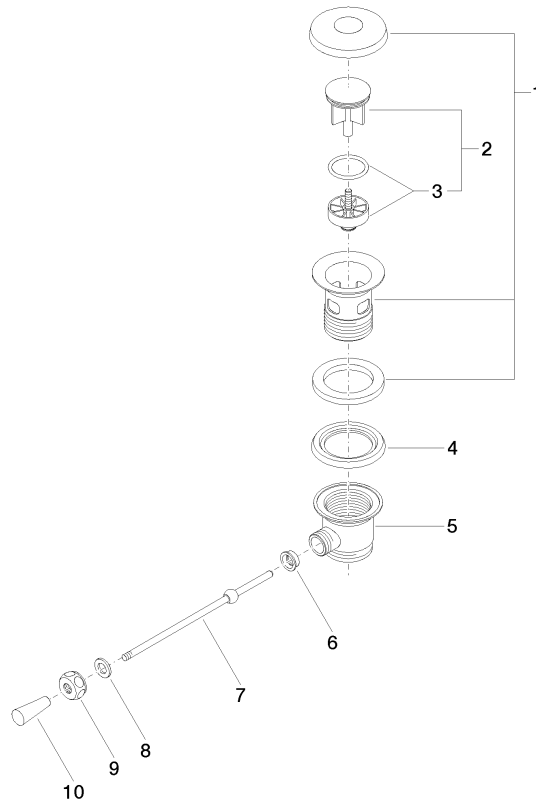

10 300 970

- lunghezza leva a ginocchio 185 mm

Solamente per lavabo con troppopieno.

Compatibile con: IMO, LULU, MADISON,
MEM, TARA, CL.1, LISSÉ, VAIA, META,
CYO

	Ottone (Oro 23k)	10 300 970-09
	Cromato	10 300 970-00
	Platinato spazzolato	10 300 970-06
	Platinato	10 300 970-08
	Dark Chrome	10 300 970-19
	Light Gold	10 300 970-26
	Light Gold spazzolato	10 300 970-27
	Ottone spazzolato (Oro 23k)	10 300 970-28
	Nero opaco	10 300 970-33
	Bronzo spazzolato	10 300 970-42
	Champagne spazzolato (Oro 22k)	10 300 970-46
	Champagne (Oro 22k)	10 300 970-47
	Cromo spazzolato	10 300 970-93
	Dark Platinum spazzolato	10 300 970-99

10 300 970

10 300 970

Parts for other finishes can be found here: Cromato

Elenco delle parti di ricambio

N.	Codice articolo	Denominazione	Quantità necessaria	Tempo di produzione
1	90 11 01 026 00-09	tazza	1	40
2	04 31 20 016 00-09	tappo	1	40
3	04 28 10 026 00 90	accessori	1	2
4	09 14 03 025 90	guarnizione	1	2
5	09 11 01 023-09	tazza	1	40
6	09 14 05 040 90	guarnizione	1	2
7	09 31 09 055-09	astina	1	60
8	09 30 11 049 90	rondella	1	2
9	09 23 30 003-09	dado	1	60
10	09 20 01 040-09	manopola	1	60